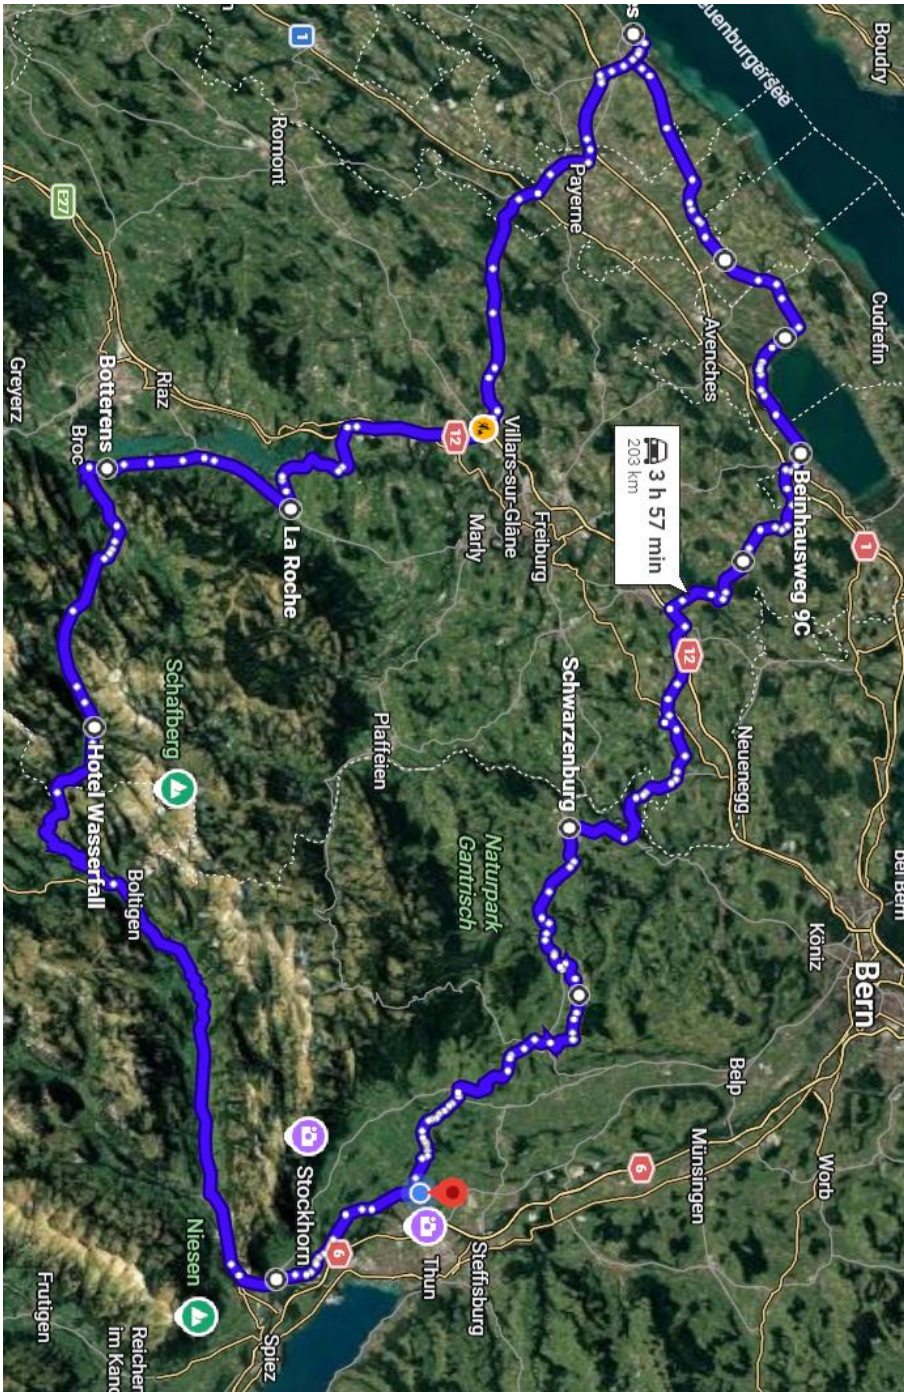

**EINLADUNG**  
Seniorenausflug  
Freitag, 26. Juni 2026

**Estavayer-le-Lac**  
Schwarzenburg – Greyerzersee – Jaunpass

## Abfahrtszeiten bei den STI-Haltestellen:

**ab 08:00 Uhr** je nach Einsteigeort (nächste STI-Haltestelle bei Ihrem Wohnort; kurze Wartezeit möglich)

### NAME / VORNAME 1:

ADRESSE:

ORT:

TELEFON/MOBILE:

EINSTEIGEORT (STI-Haltestelle):

Znüni Kaffee  Tee  Gipfeli   
**Zutreffendes ankreuzen**  
Mittagessen Fleisch  Vegi

### NAME / VORNAME 2:

ADRESSE:

ORT:

TELEFON/MOBILE:

EINSTEIGEORT (STI-Haltestelle):

Znüni Kaffee  Tee  Gipfeli   
**Zutreffendes ankreuzen**  
Mittagessen Fleisch  Vegi

Datum & Unterschrift